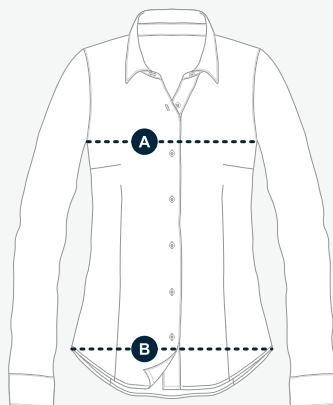

JO LONG DÁMSKÁ KOŠILE

kód: EP122yw0360

VELIKOST	XS	S	M	L	XL	XXL	3XL
A / HRUDNÍK	80	84	88	92	96	100	104
B / BOKY	90	93	96	99	102	106	110

Všechny rozměry v tabulce jsou uvedeny v centimetrech (cm), tolerance +/- 3 cm.
Sítíh od výrobce, bez možnosti úprav.

JAK MĚRIT

A / HRUDNÍK Změřte od švu ke švu v podpaží.

B / BOKY Změřte od švu ke švu v bocích.