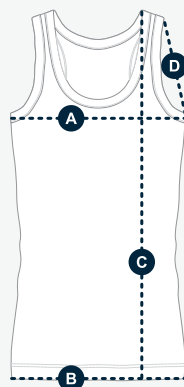

## LONKA DÁMSKÉ TÍLKO ACTIVE

kód: EP171yw0102

VELIKOST	XS	S	M	L	XL
A / HRUDNÍK 1/2	33	36	39	42	45
B / BOKY 1/2	41	44	47	50	53
C / DÉLKA	61	62,5	64	65,5	67
D / PRŮRAMKY 1/2	19	20	21	22	23

Všechny rozměry v tabulce jsou uvedeny v centimetrech (cm), tolerance +/- 3 cm.  
Střih od výrobce, bez možnosti úprav.

### JAK MĚRIT

A / HRUDNÍK 1/2 Změřte od švu ke švu v podpaží.

B / BOKY 1/2 Změřte od švu ke švu v bocích.

C / DÉLKA Změřte od límečku (lemu) až po dolní koncovou záložku.

D / PRŮRAMKY 1/2 Změřte od ramenního švu až po šev v podpaží.