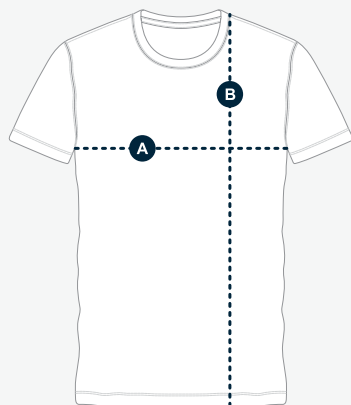

KAYE PÁNSKÉ TRIČKO

kód: EP181ym0201

VELIKOST	S	M	L	XL	XXL	3XL
A / HRUDNÍK 1/2	49	51,5	54	56,5	57	59
B / DÉLKA	70	71,5	73	74,5	76	77

Všechny rozměry v tabulce jsou uvedeny v centimetrech (cm), tolerance +/- 3 cm.
Střih od výrobce, bez možnosti úprav.

JAK MĚRIT

A / HRUDNÍK 1/2 Změřte od švu ke švu v podpaží.

B / DÉLKA Změřte od límečku (lemu) až po dolní koncovou záložku.