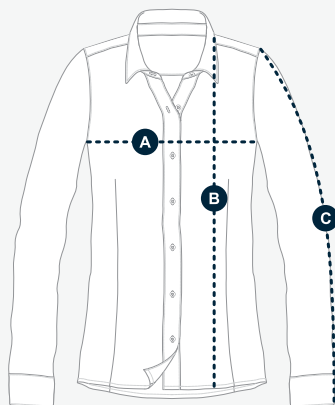

LULU LONG DÁMSKÁ KOŠILE DLOUHÝ RUKÁV

kód: EP171yw0356

VELIKOST	XS	S	M	L	XL	XXL
A / HRUDNÍK 1/2	44	47	50	53	56	59
B / DÉLKA	61	63	65	67	69	71
C / DÉLKA RUKÁVŮ	60,5	62	63,5	65	66,5	68

Všechny rozměry v tabulce jsou uvedeny v centimetrech (cm), tolerance +/- 3 cm.
Střih od výrobce, bez možnosti úprav.

JAK MĚRIT

A / HRUDNÍK 1/2 Změřte od švu ke švu v podpaží.

B / DÉLKA Změřte od límečku (lemu) až po dolní koncovou záložku.

C / DÉLKA RUKÁVŮ Změřte od ramenního švu až po konec rukávu.