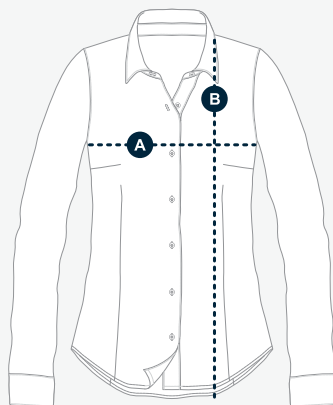

CRISTA LONG DÁMSKÁ KOŠILE DLOUHÝ RUKÁV

kód: EP122yw0354

VELIKOST	XS	S	M	L	XL	XXL	3XL	4XL
A / HRUDNÍK 1/2	44	46,5	49	51,5	54	56,5	59	61,5
B / DÉLKA	65	66	67	68	69	70	71	72

Všechny rozměry v tabulce jsou uvedeny v centimetrech (cm), tolerance +/- 3 cm.
Střih od výrobce, bez možnosti úprav.

JAK MĚRIT

A / HRUDNÍK 1/2 Změřte od švu ke švu v podpaží.

B / DÉLKA Změřte od límečku (lemu) až po dolní koncovou záložku.